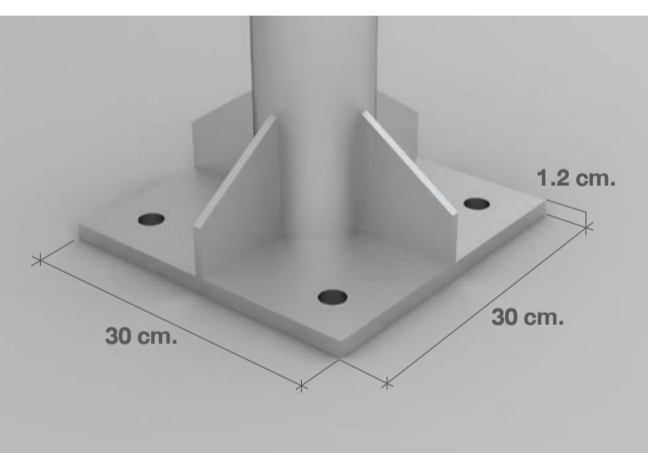

ซูป Hot-Dip กัลวาไนซ์อย่างดี

เสาไฟถนน โซล่าเซลล์ ของ AEC ทุกต้น ผ่านกรรมวิธีการชุบป้องกันสนิมแบบ Hot-Dip Galvanized อย่างดี เพื่อให้คุณมั่นใจได้ว่า เสาไฟถนน จะสามารถป้องกันสนิมได้อย่างยาวนาน

DIMENSION

ปรับสเปคได้ ตามแบบที่ต้องการ

เราเข้าใจดีว่าทุกคน มีสเปคและมีแบบเสาไฟถนน ของตัวเอง โดยทุกแบบเสาไฟถนน ที่คุณต้องการ สามารถเป็นจริงได้ที่นี่

เหมาะสำหรับ

นำไปใช้เป็น เสาโคมไฟถนน โซล่าเซลล์ สำหรับให้แสงสว่าง ถนนโรงงาน, ถนนโรงแรม, ถนนรีสอร์ท, หรือถนนภายในวัด โรงเรียน และหน่วยงานราชการ