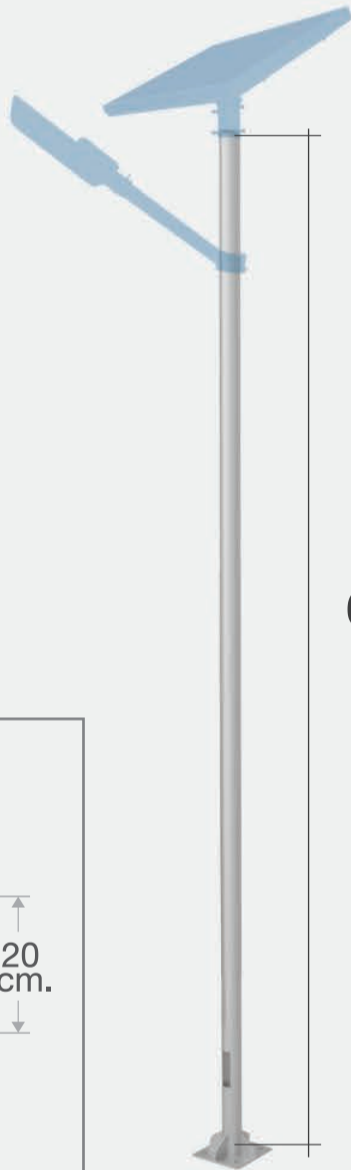

AEC brand[®]
วิถีแห่ง คนรักโซล่าเซลล์

AEC brand[®]

H
6 m

Galvanizing Pole	Type : STRAIGHT	 AEC brand [®]
	Hight : 6m	

เสาไฟถนน โซล่าเซลล์

“ออกแบบพิเศษ สำหรับใช้กับ ไฟถนน โซล่าเซลล์ โดยเฉพาะ”

ราคา 5,500 บ.

พีเจอร์เด็ด! : สามารถป้องกันสนิมได้เป็นอย่างดี ตัวเสาทำจากเหล็ก ชุป Hot-dipped Galvanizing

ขนาดของเสา : เสาสูง 6 เมตร / ขนาด 3 นิ้ว

ขนาดของเพลต : เพลต กว้าง 30 ซม. x ยาว 30 ซม. xหนา 1.2 ซม.

ขนาดของ J-Bolt : กว้าง 20 ซม. x ยาว 20 ซม.

Service door : มีช่องสำหรับติดตั้งอุปกรณ์ Control gear ที่โคนเสา เพื่อสะดวกต่อการบำรุงรักษา

โครงสร้าง : แข็งแรง คงทน และมีอายุการใช้งานที่ยาวนาน

ซูป Hot-Dip กัลวาไนซ์อย่างดี

เสาไฟถนน โซล่าเซลล์ ของ AEC ทุกต้น ผ่านกรรมวิธีการชุบป้องกันสนิมแบบ Hot-Dip Galvanized อย่างดี เพื่อให้คุณมั่นใจได้ว่า เสาไฟถนน จะสามารถป้องกันสนิมได้อย่างยาวนาน

DIMENSION

ปรับสเปคได้ ตามแบบที่ต้องการ

เราเข้าใจดีว่าทุกคน มีสเปคและมีแบบเสาไฟถนน ของตัวเอง โดยทุกแบบเสาไฟถนน ที่คุณต้องการ สามารถเป็นจริงได้ที่นี่

เหมาะสำหรับ

นำไปใช้เป็น เสาโคมไฟถนน โซล่าเซลล์ สำหรับให้แสงสว่าง ถนนโรงงาน, ถนนโรงแรม, ถนนรีสอร์ท, หรือถนนภายในวัด โรงเรียน และหน่วยงานราชการ