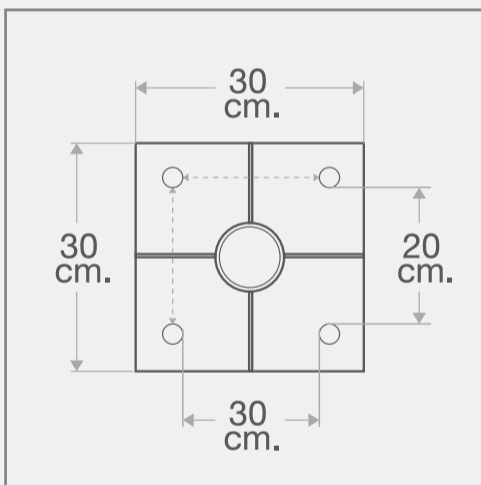

AEC brand[®]
วิถีแห่ง คนรักโซล่าเซลล์

AEC brand[®]

H
6 m

Galvanizing Pole	Type : STRAIGHT	 AEC brand [®]
	Hight : 6m	

เสาไฟถนน โซล่าเซลล์

“ออกแบบพิเศษ สำหรับใช้กับ ไฟถนน โซล่าเซลล์ โดยเฉพาะ”

ราคา 5,500 บ.

พีเจอร์เด็ด! : สามารถป้องกันสนิมได้เป็นอย่างดี ตัวเสาทำจากเหล็ก ชุป Hot-dipped Galvanizing

ขนาดของเสา : เสาสูง 6 เมตร / ขนาด 3 นิ้ว

ขนาดของเพลต : เพลต กว้าง 30 ซม. x ยาว 30 ซม. xหนา 1.2 ซม.

ขนาดของ J-Bolt : กว้าง 20 ซม. x ยาว 20 ซม.

Service door : มีช่องสำหรับติดตั้งอุปกรณ์ Control gear ที่โคนเสา เพื่อสะดวกต่อการบำรุงรักษา