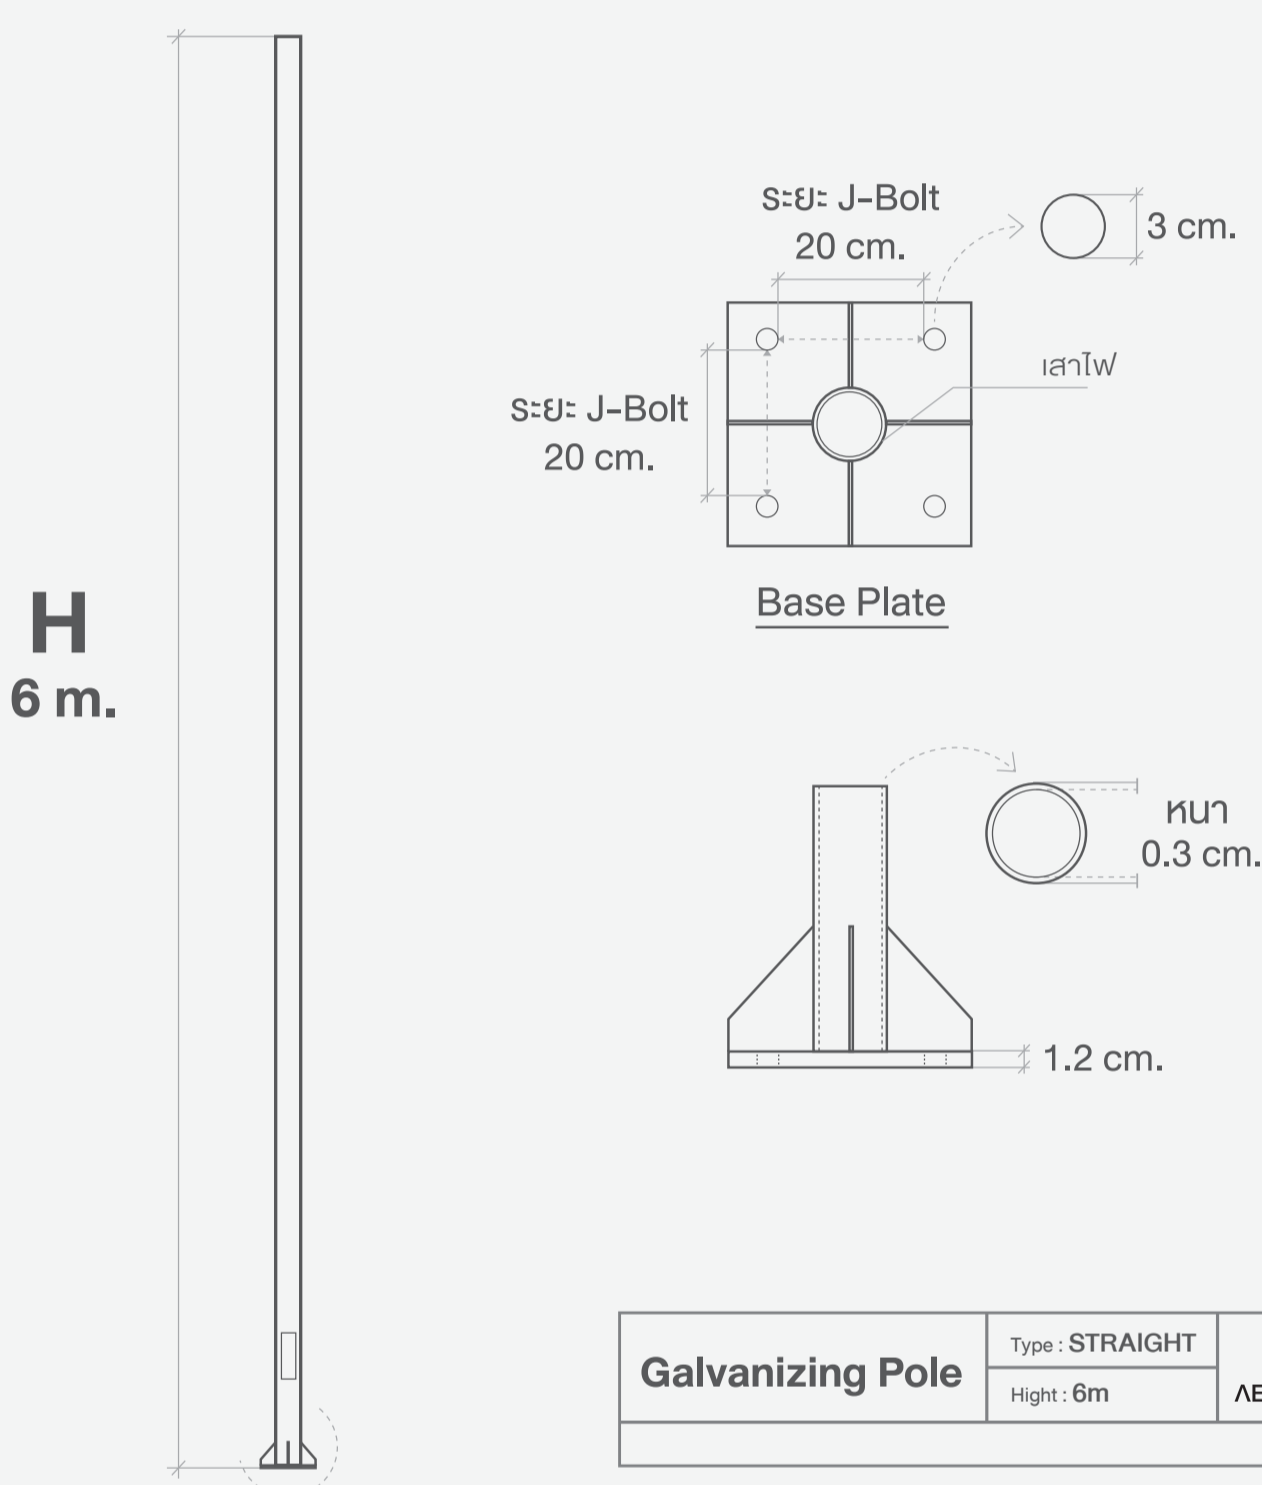

ซูป Hot-Dip กัลวาไนซ์อย่างดี

เสาไฟถนน โซล่าเซลล์ ของ AEC ทุกต้น ผ่านกรรมวิธีการชุบป้องกันสนิมแบบ Hot-Dip Galvanized อย่างดี เพื่อให้คุณมั่นใจได้ว่า เสาไฟถนน จะสามารถป้องกันสนิมได้อย่างยาวนาน

DIMENSION

ปรับสเปคได้ ตามแบบที่ต้องการ

เราเข้าใจดีว่าทุกคน มีสเปคและมีแบบเสาไฟถนน ของตัวเอง โดยทุกแบบเสาไฟถนน ที่คุณต้องการ สามารถเป็นจริงได้ที่นี่

เหมาะสำหรับ

นำไปใช้เป็น เสาโคมไฟถนน โซล่าเซลล์ สำหรับให้แสงสว่าง ถนนโรงงาน, ถนนโรงแรม, ถนนรีสอร์ท, หรือถนนภายในวัด โรงเรียน และหน่วยงานราชการ