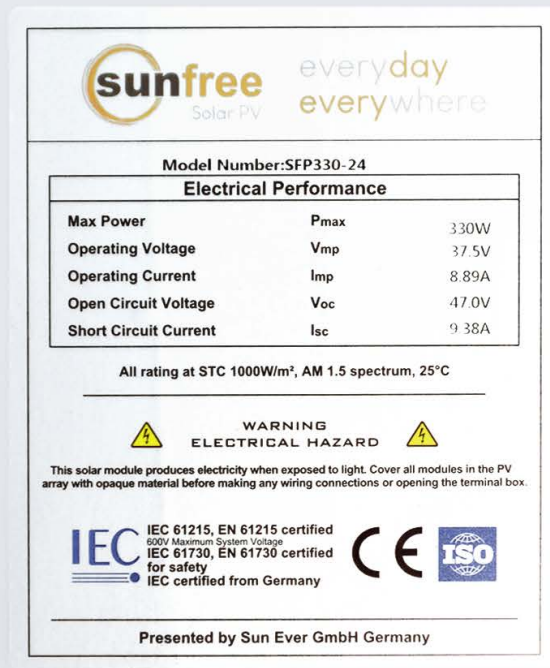

AEC brand®

330W
36V

แผงโซลาร์เซลล์ POLY 330W/36V

แผงโซลาร์เซลล์ ที่ขายดีที่สุด ในขณะนี้

Specification

Brand : SUNFREE

จุดเด่นสินค้า : สะดวกมาก ส่งตรงให้ถึงหน้าบ้าน ไม่ต้องเสียเวลาไปซื้อเอง

แผงโซลาร์เซลล์ : POLY 330W/36V

Max Power : 330 W

Operating Voltage : 37.5 V

Operating Current : 8.89 A

ขนาดแผง : สูง 200 cm. x กว้าง 100 cm.

การรับประกัน : 1 ปี “ มีศูนย์บริการ ดูแลหลังการขายให้ ตลอดอายุการใช้งาน ”

สิ่งที่ลูกค้าจะได้รับ

1. แผงโซลาร์เซลล์ 330W/36V 1 ชุด
2. ปลั๊ก MC4 พร้อมสาย
3. กล่องป้องกันกระแทกอย่างดี
4. ส่งตรงให้ถึงหน้าบ้าน

คลิกดู VDO

สเปคลาเบล หลังแผง

แผงโซลาร์เซลล์ จาก SUNFREE รุ่นนี้ เป็นแผงที่มีประสิทธิภาพสูงมาก โดยมีกำลังวัตต์มากที่สุดในประเทศไทย ในขณะนี้ ทางชุมชนพัฒนา โซลาร์เซลล์ เพื่อการเกษตร ของเรา จึงได้คัดเลือกแผงรุ่นนี้ มาใช้กับงานโซลาร์เซลล์ เพื่อการเกษตร ที่ต้องการกำลังไฟฟ้าสูงๆ เช่นปั๊มน้ำหอยโข่งโซลาร์เซลล์ ขนาด 2 นิ้วขึ้นไป เป็นต้น