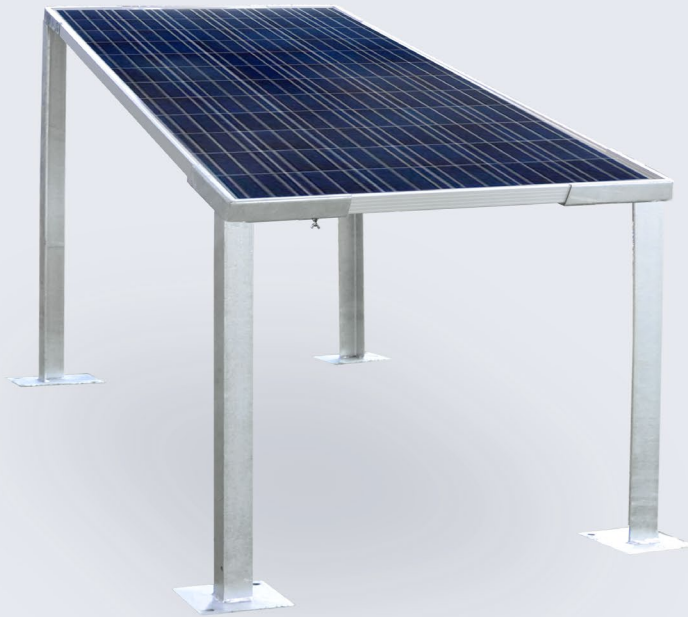

## Specification

**Brand :** เออีซี แบรินด์ “โดย ชุมชนพัฒนา โซลาร์เซลล์ เพื่อการเกษตร”

**จุดเด่นสินค้า :** ติดตั้งได้ด้วยตัวเอง เพียงแค่ 5 นาทีเสร็จ ประหยัด ไม่ต้องเสียเงินจ้างช่าง

**ชุดวางตั้ง :** โครงสร้างทำจากเหล็กชุบ Hot-Dip กัลวาไนซ์ ป้องกันสนิมได้เป็นอย่างดี

**รุ่นขนาดกลาง :** สำหรับใช้ติดตั้งกับ แผงโซลาร์เซลล์ขนาด 100W - 165W ได้

**รุ่นขนาดใหญ่ :** สำหรับใช้ติดตั้งกับ แผงโซลาร์เซลล์ ขนาด 300W ขึ้นไป

**องศาปรับแดด :** ตัววางตั้ง มีการตั้งองศาปรับแสงแดด มาให้เรียบร้อยแล้ว

## สิ่งที่ลูกค้าจะได้รับ

1. ชุดวางตั้งเหล็กชุบ Hot-Dip กัลวาไนซ์ ป้องกันสนิม จำนวน 4 วิชา
2. ชุดน๊อตยึดแผงโซลาร์เซลล์
3. ฐานเพลตของวางตั้ง

 คลิ๊กดู VDO

## จุดเด่นที่ ขาดังยึดแผง AEC แตกต่างจากที่อื่น

ขาดังรุ่นนี้ ได้รับการออกแบบมาเป็นพิเศษ ให้เป็นระบบสำเร็จรูป แบบน็อคดาวน์ ซึ่งติดตั้งง่ายมาก  
พี่น้องเกษตรกร สามารถติดตั้งได้ด้วยตัวเองเป็นกันทุกคน โดยใช้เวลาในการติดตั้งเพียงแค่ 5 นาทีเสร็จ ทำให้  
ประหยัดทั้งเงิน และเวลา ไม่ต้องเสียเวลา หัวอุปกรณ์เชื่อมเหล็กไปติดตั้งหน้างาน ซึ่งใช้เวลานานมากเหมือนสมัยก่อน