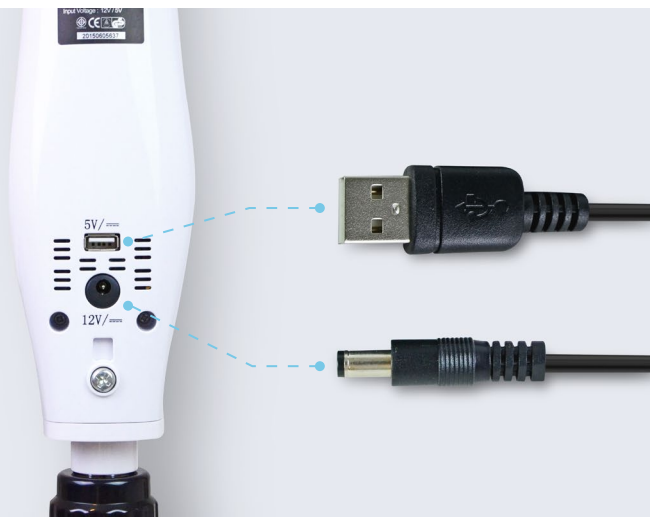

สิ่งที่ลูกค้าจะได้รับ

- พัดลม
- รีโมท
- สาย USB
- อะแดปเตอร์ 12V
- แผงโซล่าเซลล์ (ต้องซื้อเพิ่ม)
- ปลั๊ก MC4 (ต้องซื้อเพิ่ม)

สั่งการง่ายๆ ด้วยรีโมท

สวย เท่ และทันสมัยมาก พัดลม AEC รุ่นนี้ สามารถสั่งการง่ายๆ ได้ด้วยรีโมทคอนโทรล

ช่องเสียบไฟ 2 ระบบ

ใช้ได้ทั้งระบบ DC 12V / USB
และไฟบ้าน 220V

คลิกดู VDO

แฉะชมคลิปวิดีโอ สอนวิธีใช้งาน พัดลม โซล่าเซลล์ AEC ง่ายๆด้วยตัวเอง โดยพี่น้องเกษตรกร สามารถคลิกดูคลิปวิดีโอ ได้ที่นี่ หรือดูคลิปอื่นๆได้ที่ ช่อง Youtube โดยพิมพ์คำค้นหาว่า “ **พีทมิโซล่าเซลล์** ”