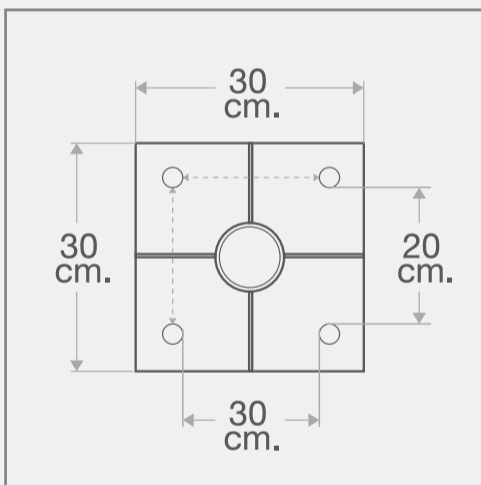

Galvanizing Pole	Type : STRAIGHT	 AEC brand®
	Hight : 4m	

เสาไฟถนน โซล่าเซลล์

“ออกแบบพิเศษ สำหรับใช้กับ ไฟถนน โซล่าเซลล์ โดยเฉพาะ”

ราคา 4,500 บ.

พีเจอร์เด็ด! : สามารถป้องกันสนิมได้เป็นอย่างดี ตัวเสาทำจากเหล็ก ชุป Hot-dipped Galvanizing

ขนาดของเสา : เสาสูง 4 เมตร / ขนาด 3 นิ้ว

ขนาดของเพลต : เพลต กว้าง 30 ซม. x ยาว 30 ซม. xหนา 1.2 ซม.

ขนาดของ J-Bolt : กว้าง 20 ซม. x ยาว 20 ซม.

Service door : มีช่องสำหรับติดตั้งอุปกรณ์ Control gear ที่โคนเสา เพื่อสะดวกต่อการบำรุงรักษา

โครงสร้าง : แข็งแรง คงทน และมีอายุการใช้งานที่ยาวนาน