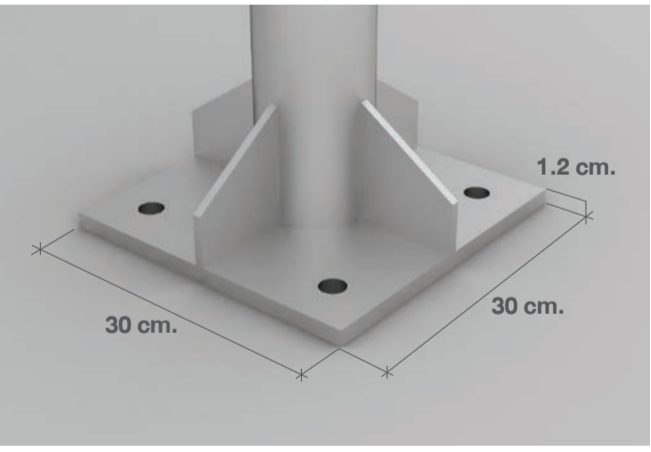

ขนาดของเสา : เสาสูง 4 เมตร / ขนาด 3 นิ้ว

ขนาดของเพลต : เพลต กว้าง 30 ซม. x ยาว 30 ซม. xหนา 1.2 ซม.

ขนาดของ J-Bolt : กว้าง 20 ซม. x ยาว 20 ซม.

Service door : มีช่องสำหรับติดตั้งอุปกรณ์ Control gear ที่โคนเสา เพื่อสะดวกต่อการบำรุงรักษา

DIMENSION

ปรับสเปคได้ ตามแบบที่ต้องการ

เราเข้าใจดีว่าทุกคน มีสเปคและมีแบบเสาไฟถนน ของตัวเอง โดยทุกแบบเสาไฟถนน ที่คุณต้องการ สามารถเป็นจริงได้ที่นี่

เหมาะสำหรับ

นำไปใช้เป็น เสาโคมไฟถนน โซล่าเซลล์ สำหรับให้แสงสว่าง ถนนโรงงาน, ถนนโรงแรม, ถนนรีสอร์ท, หรือถนนภายในวัด โรงเรียน และหน่วยงานราชการ