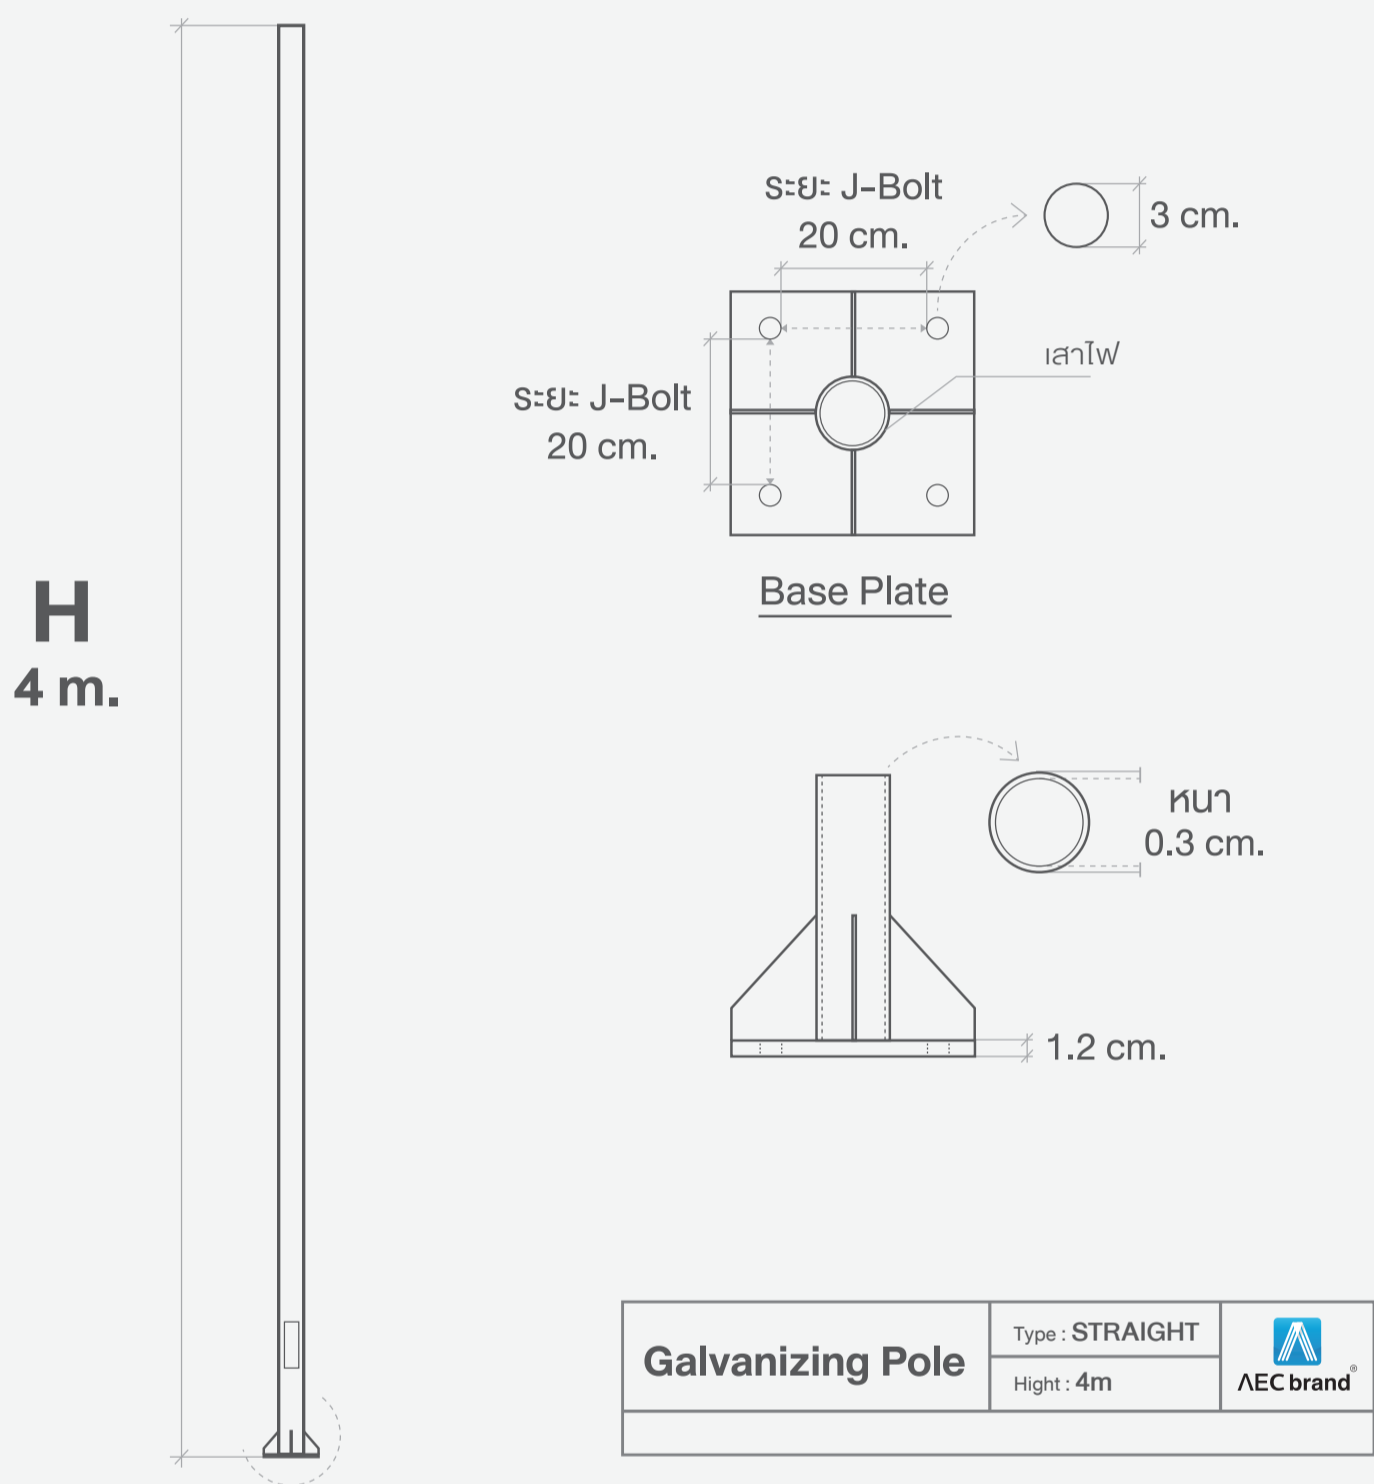

AEC brand®

ชุด Hot-Dip กัลวาไนซ์อย่างดี

เสาไฟถนน โซล่าเซลล์ ของ AEC ทุกต้น ผ่านกรรมวิธีการชุบป้องกันสนิมแบบ Hot-Dip Galvanized อย่างดี เพื่อให้คุณมั่นใจได้ว่า เสาไฟถนน จะสามารถป้องกันสนิมได้อย่างยาวนาน

DIMENSION

ปรับสเปคได้ ตามแบบที่ต้องการ

เราเข้าใจดีว่าทุกคน มีสเปคและมีแบบเสาไฟถนน ของตัวเอง โดยทุกแบบเสาไฟถนน ที่คุณต้องการ สามารถเป็นจริงได้ที่นี่

เหมาะสำหรับ

นำไปใช้เป็น เสาโคมไฟถนน โซล่าเซลล์ สำหรับให้แสงสว่าง ถนนโรงงาน, ถนนโรงแรม, ถนนรีสอร์ท, หรือถนนภายในวัด โรงเรียน และหน่วยงานราชการ

AEC brand®